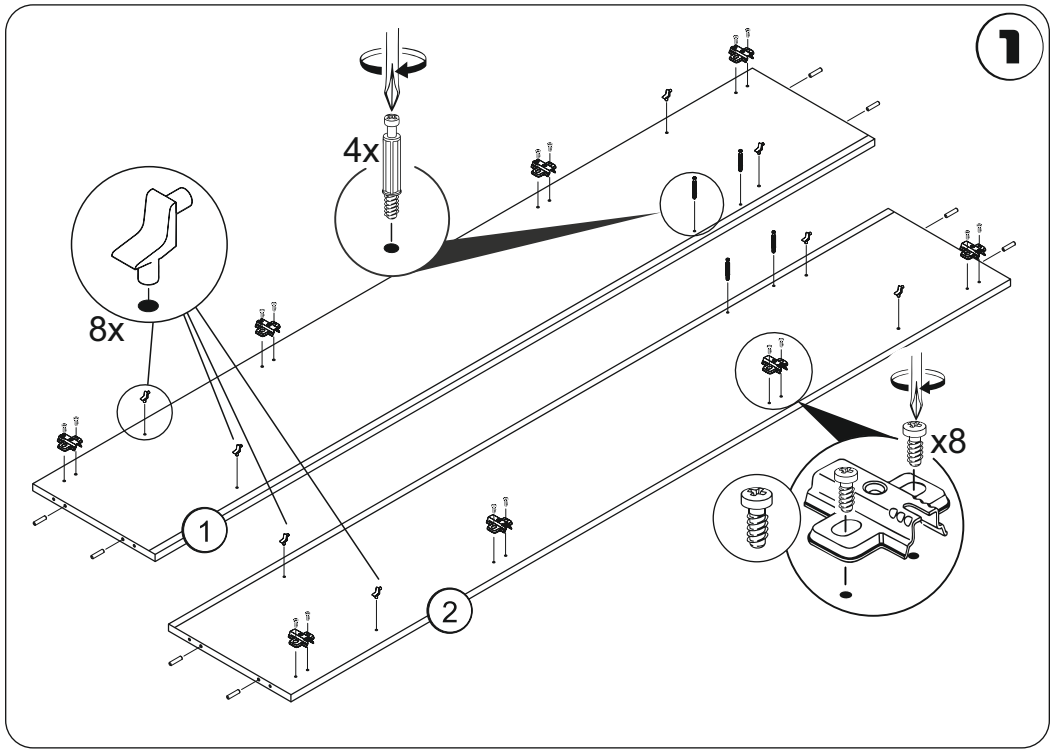

Hallway YORK
Wardrobe 2 doors mirror
Прихожая ЙОРК
Шкаф 2Д зеркало

↑ 2050 ↔ 602 ↘ 356

Nº	a*b*c	x	Nº→...
1	1998 x 340 x 16	x1	2
2	1998 x 340 x 16	x1	2
3	602 x 340 x 16	x1	1
4	602 x 340 x 16	x1	1
5	568 x 319 x 16	x2	1
6	568 x 240 x 16	x1	1
7	2008 x 288 x 3	x2	3
8	2026 x 296 x 16	x1	3
9	2026 x 296 x 16	x1	3
10	1682 x 294 x 4	x1	1

4x30

12

13

14

15

19

10

9

8x

20

4x30

9

8

21

**Tag from the manufacturer Only for the
Customs Union countries.**

IMPERIAL
ФАБРИКА МЕБЕЛИ