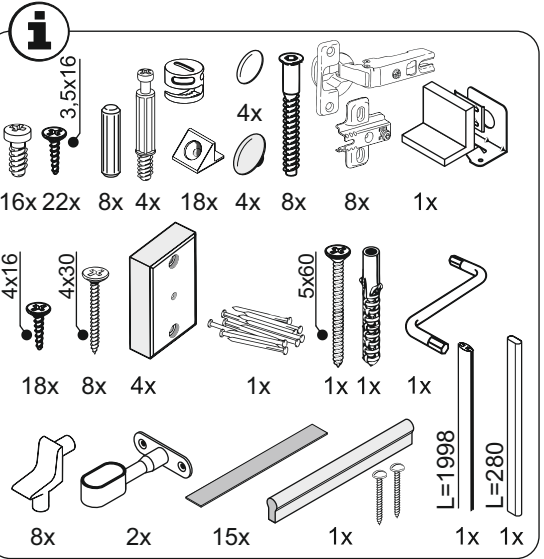

Hallway YORK
Wardrobe 2 doors mirror
Прихожая ЙОРК
Шкаф 2Д зеркало

↑ 2050 ↔ 602 ↘ 356

Nº	a*b*c	x	Nº→...
1	1998 x 340 x 16	x1	2
2	1998 x 340 x 16	x1	2
3	602 x 340 x 16	x1	1
4	602 x 340 x 16	x1	1
5	568 x 319 x 16	x2	1
6	568 x 240 x 16	x1	1
7	2008 x 288 x 3	x2	3
8	2026 x 296 x 16	x1	3
9	2026 x 296 x 16	x1	3
10	1682 x 294 x 4	x1	1

3

4

5

5

9

$a=b$

10

11

4x30

12

13

14

15

19

10

9

8x

20

4x30

9

8

21

**Tag from the manufacturer Only for the
Customs Union countries.**

IMPERIAL
ФАБРИКА МЕБЕЛИ