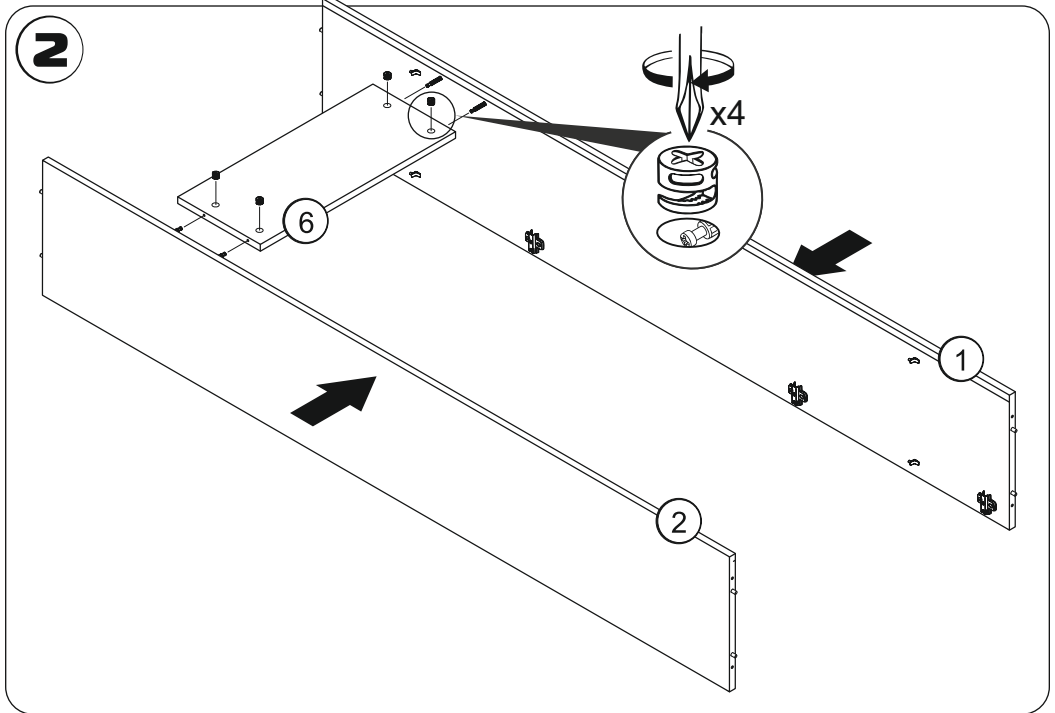

Hallway YORK
Wardrobe 2 doors mirror
Прихожая ЙОРК
Шкаф 2Д зеркало

↑ 2050 ↔ 602 ↘ 356

Nº	a*b*c	x	Nº→...
1	1998 x 340 x 16	x1	2
2	1998 x 340 x 16	x1	2
3	602 x 340 x 16	x1	1
4	602 x 340 x 16	x1	1
5	568 x 319 x 16	x2	1
6	568 x 240 x 16	x1	1
7	2008 x 288 x 3	x2	3
8	2026 x 296 x 16	x1	3
9	2026 x 296 x 16	x1	3
10	1682 x 294 x 4	x1	1

8x

20

4x30

9

8

21

**Tag from the manufacturer Only for the
Customs Union countries.**

IMPERIAL
ФАБРИКА МЕБЕЛИ