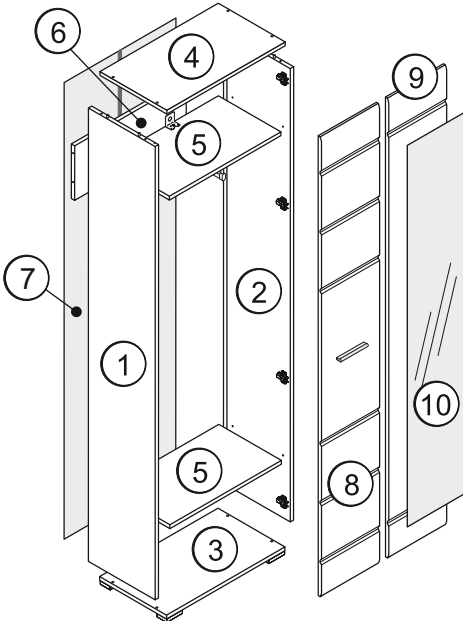

Hallway YORK
Wardrobe 2 doors mirror
Прихожая ЙОРК
Шкаф 2Д зеркало

↑ 2050 ↔ 602 ↘ 356

Nº	a*b*c	x	Nº→...
1	1998 x 340 x 16	x1	2
2	1998 x 340 x 16	x1	2
3	602 x 340 x 16	x1	1
4	602 x 340 x 16	x1	1
5	568 x 319 x 16	x2	1
6	568 x 240 x 16	x1	1
7	2008 x 288 x 3	x2	3
8	2026 x 296 x 16	x1	3
9	2026 x 296 x 16	x1	3
10	1682 x 294 x 4	x1	1